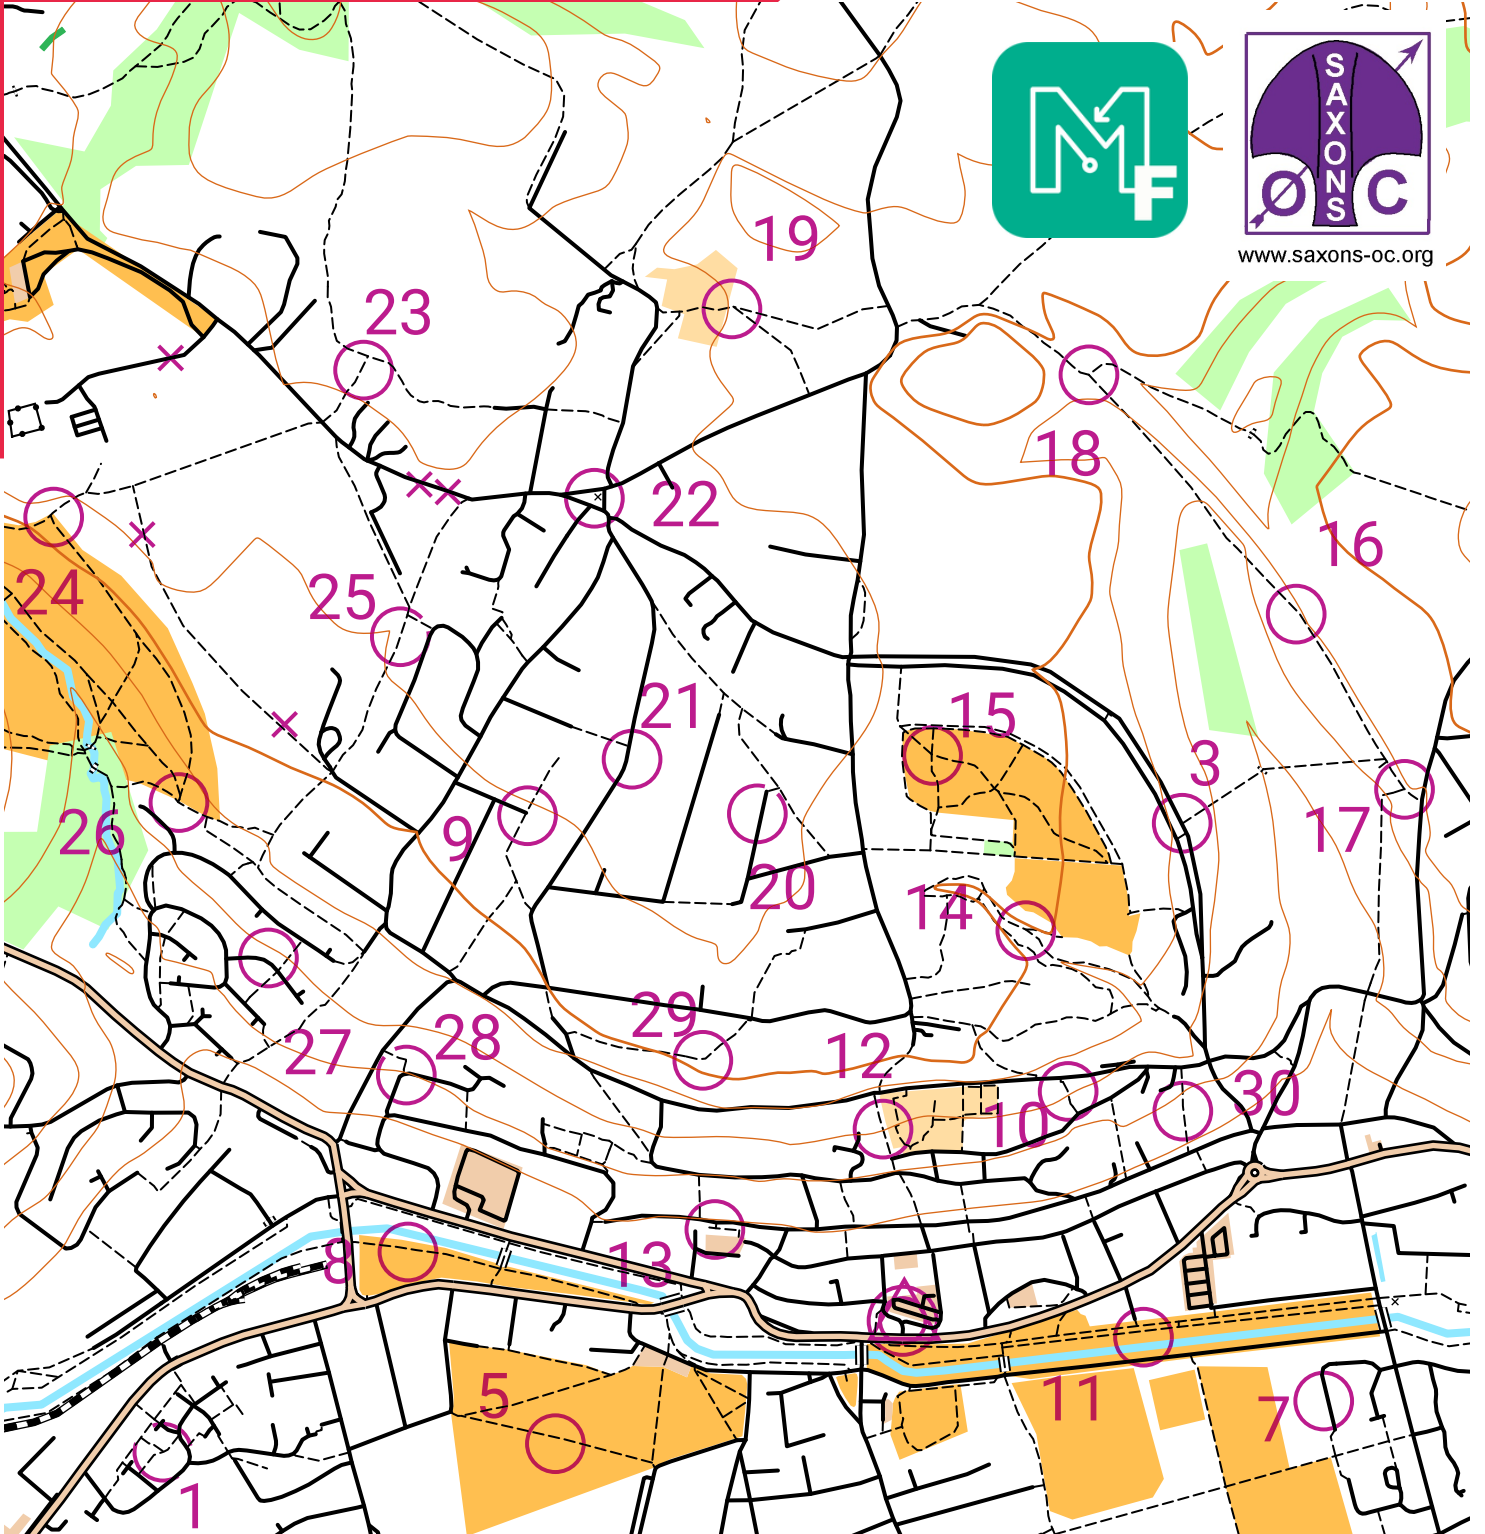

SALTWOOD AND HYTHE

scale 1:10000, contours 10m
500m

www.saxons-oc.org

Saltwood and Hythe	
Score	30 controls
▷	▨ / ▧ / ▩
1	○
2	▨ / ▧ / ▩
3	▨ / ▧ / ▩
4	○
5	○
6	▨ / ▧ / ▩
7	○
8	△
9	○
10	▨ / ▧ / ▩
11	↓ ▧ ▩
12	▨ / ▧ / ▩
13	▨ / ▧ / ▩
14	▨ / ▧ / ▩

15	▨ / ▧ / ▩	×
16	▨ / ▧ / ▩	×
17	▨ / ▧ / ▩	Y
18	▨ / ▧ / ▩	Y
19	▨ / ▧ / ▩	⊥ Y
20	○	
21	○	
22	→ △	
23	▨ / ▧ / ▩	
24	▨ / ▧ / ▩	⊥ Y
25	▨ / ▧ / ▩	
26	▨ / ▧ / ▩	Y
27	○	
28	▧	▩
29	▨ / ▧ / ▩	
30	▨ / ▧ / ▩	

Licence.
2017.
UK